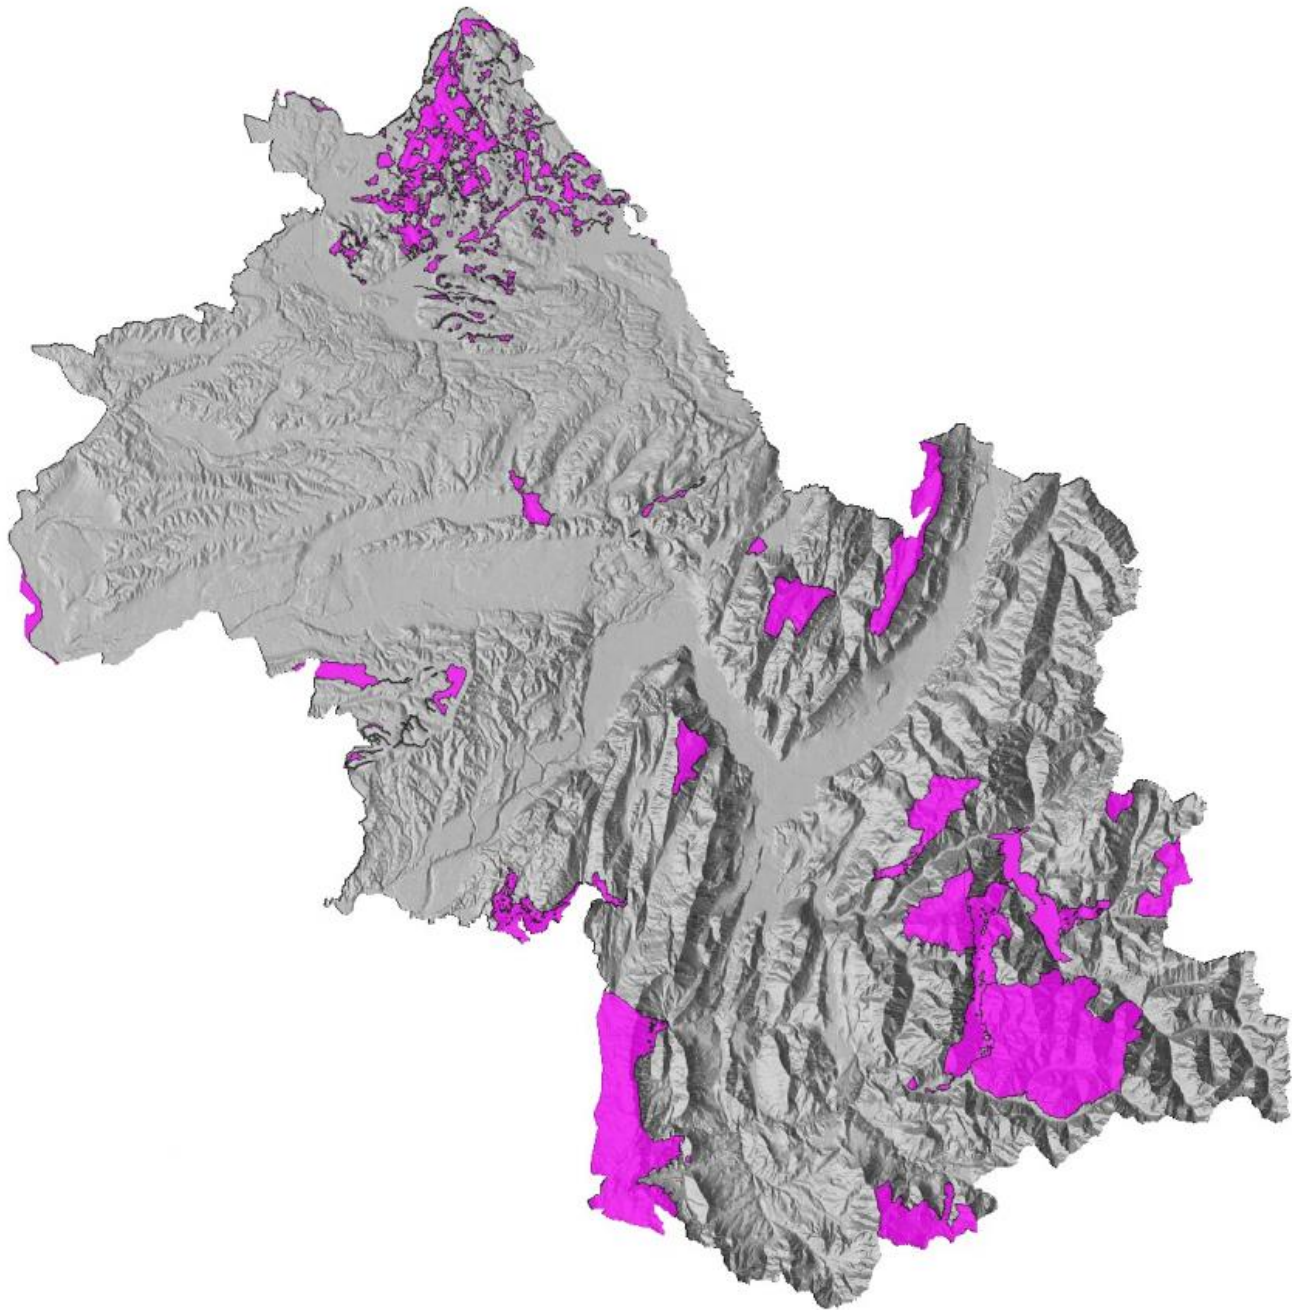

nature isère
espace de découverte et de partage

CARTE DES SITES NATURA 2000 DE L'ISÈRE

17/11/2018 - **DÉPARTEMENT ISÈRE**

Localisation des sites Natura 2000

Sites classés au titre de la Directive Habitats

0 10
kilomètres

isère
LE DÉPARTEMENT
www.isere.fr

Sources :
- CRAIG - RGE ALTI® 5m ©IGN 2017
- DatARA

FIABILITÉ DE LA CARTE :

5/5

COMMENTAIRE

Vous pouvez aussi voir la carte interactive de ces sites Natura 2000 en Isère [sur le site de la DREAL](https://carto.data.gouv.fr/1/dreal_nature_paysage_r82.map) (https://carto.data.gouv.fr/1/dreal_nature_paysage_r82.map) [1].